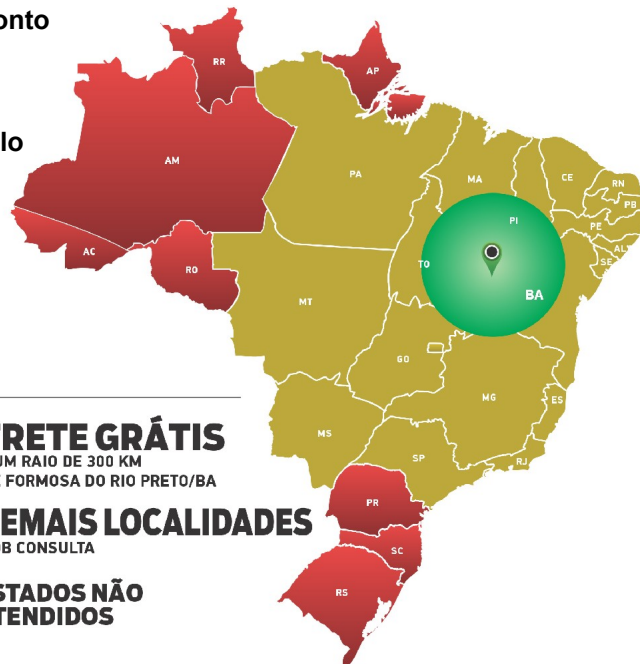

1 parc. à vista + 11 parc. mensais iguais, com 5% de desconto

- À vista, com 10% de desconto

Comissão de compra: 8% sobre o valor da batida do martelo

**Safrá**

**FRETE GRÁTIS**  
 NUM RAIO DE 300 KM  
 DE FORMOSA DO RIO PRETO/BA